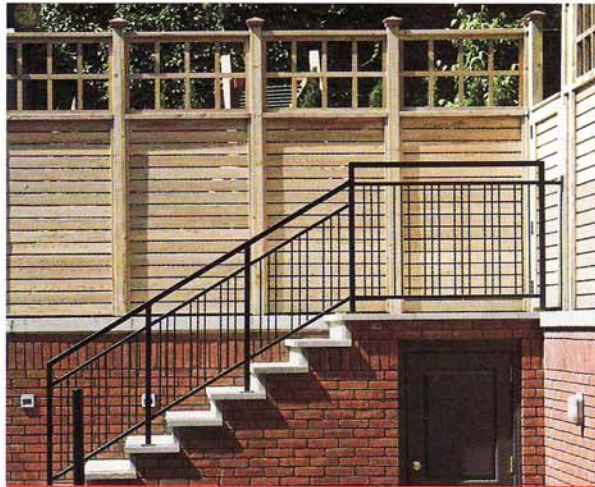

Retraite urbaine

PROJET RÉALISÉ PAR : DACCORD WEBSTER PAYSAGE

CONCEPTION : AMANDA POLAND, CHRISTIAN BILODEAU, DIANE ALLIE,
STUART WEBSTER DESIGN

RÉGION : MONTRÉAL

CONTREMAÎTRE : CARLOS PEREZ

PRIX REMPORTÉ : DEUXIÈME PRIX DANS LA CATÉGORIE CÔTÉ COUR

UN LIEN ENTRE DES IMMEUBLES QUI ÉVOQUE LA NATURE ET APPORTE UNE BOUFFÉE D'OXYGÈNE. >

Landscape design by Daccord Webster Paysage
Structures by Grenier + Richards Architects.

Certains paysagistes ne reculent devant rien pour répondre aux attentes de leurs clients ou satisfaire leur propre besoin de créativité. En voici un bel exemple. Ce projet hautement audacieux a transformé une cour arrière urbaine, coincée entre des bâtiments assez hauts, en un lieu verdoyant qui offre de surcroît un espace de jeu sécuritaire pour les enfants.

Au départ, les propriétaires souhaitaient avoir un jardin sobre et chic, une sorte de havre de paix au coeur de la ville. Malheureusement, le garage occupait beaucoup d'espace dans la cour arrière et obstruait le lien naturel entre la maison et le futur jardin. C'était donc un obstacle de taille... qui n'a cependant pas freiné l'équipe de paysagistes. Ils ont d'abord abaissé la construction au niveau du terrain, puis ont construit une terrasse sur le toit. Des travaux majeurs donc, d'autant plus

posée sur le dessus du mur, une clôture de cèdre à lattes horizontales permet un gain d'espace appréciable

pluie, l'eau s'évacue naturellement vers le drain du toit.

Il ne restait plus qu'à ajouter de larges portes et fenêtres à la maison pour que l'accès au jardin se fasse spontanément. Posée sur le dessus du mur, une clôture de cèdre à lattes horizontales permet un gain d'espace appréciable. Enfin, avec l'accord du voisin, on a planté deux arbres qui assurent une plus grande intimité à ce lieu désormais intime et destiné à la détente ©